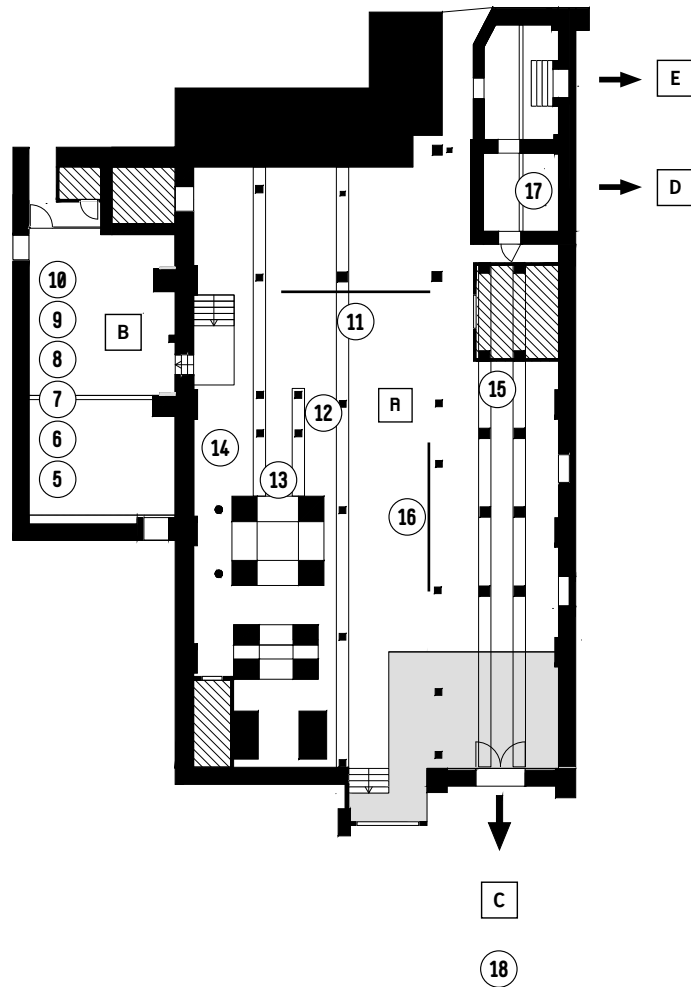

GALERIE II

R B C

GALERIE II

B

Zeichnungen

- ⑤ **Podipede, 2022**
  Tusche, Aquarell auf
  Arches grain satiné
  51,5 × 35,5 cm
- ⑥ **Rosella, 2022**
  Tusche, Aquarell auf
  Arches grain satiné
  52 × 38 cm
- ⑦ **Zwei Freunde, 2022**
  Tusche, Aquarell auf
  Arches grain satiné
  48 × 38 cm
- ⑧ **Auginella, 2022**
  Tusche, Aquarell auf
  Arches grain satiné
  53 × 38 cm
- ⑨ **Knollerich, 2022**
  Tusche, Aquarell auf
  Arches grain satiné
  56,5 × 38 cm
- ⑩ **Steine, Onyx, Lava,
  Findling, 2022**
  Tusche, Aquarell auf
  Arches grain satiné
  35 × 45 cm

R

- ⑪ **Spaces, 2022**
  Acryl auf Leinwand, Keilrahmen
  Drei Tafeln, links 240 x 170 cm,
  Mitte 250 x 190 cm, rechts 230 x 160 cm
- ⑫ **Palette Faltenwurf nach
  Konrad Witz, 2022**
  Acryl auf Leinwand, Keilrahmen
  220 × 190 cm
- ⑬ **Palette Stein, 2020**
  Acryl auf Leinwand, Keilrahmen
  250 × 190 cm
- ⑭ **Palette rennender Baum, 2022**
  Acryl auf Leinwand, Keilrahmen
  220 × 130 cm
- ⑮ **Palette female, 2020**
  Acryl auf Leinwand, Keilrahmen
  250 × 190
- ⑯ **Cyber Mom Wave, 2020**
  Acryl auf Leinwand, Keilrahmen
  Drei Tafeln, links 250 × 190 cm, Mitte
  250 × 190 cm rechts 250 × 190 cm
- ⑰ **Gehör, 2021**
  Acryl auf gesso board
  50 × 40 cm

C

- ⑱ **Dia-Show der Portraits,
  2010–2022**
  Dimensionen variabel

All works Courtesy of Susanne Kühn und VGBildkunst Bonn