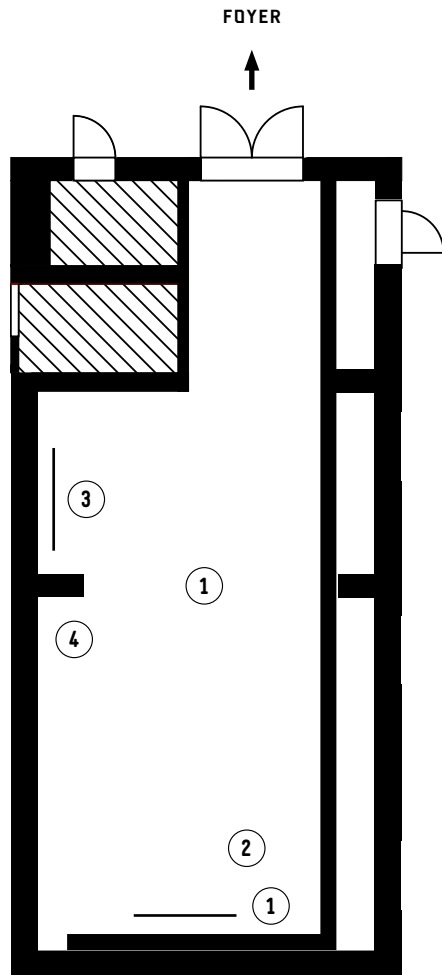

# GALERIE I

## GALERIE I

- ① **Vasa, 2022**  
**Serie: Her Name is Amygdala Vertigo**  
Acryl auf Leinwand,  
Keilrahmen, glasierte Ziegel  
220×320 cm
- ② **Sprouts & Vessels – Paletten, 2020–2022**  
Glasierte Keramik,  
glasierte Ziegelsteine  
Größe variabel
- ③ **Auginella, 2022**  
**Serie: Her Name is Amygdala Vertigo**  
Acryl auf Leinwand, Keilrahmen, glasierte Ziegel  
250×200 m
- ④ **Sprouts & Vessels – Faustkeil, 2020–2022**  
Glasierte Keramik,  
glasierte Ziegelsteine  
Größe variabel

R

- ⑪ **Spaces, 2022**  
Acryl auf Leinwand, Keilrahmen  
Drei Tafeln, links 240 x 170 cm,  
Mitte 250 x 190 cm, rechts 230 x 160 cm
- ⑫ **Palette Faltenwurf nach  
Konrad Witz, 2022**  
Acryl auf Leinwand, Keilrahmen  
220 × 190 cm
- ⑬ **Palette Stein, 2020**  
Acryl auf Leinwand, Keilrahmen  
250 × 190 cm
- ⑭ **Palette rennender Baum, 2022**  
Acryl auf Leinwand, Keilrahmen  
220 × 130 cm
- ⑮ **Palette female, 2020**  
Acryl auf Leinwand, Keilrahmen  
250 × 190
- ⑯ **Cyber Mom Wave, 2020**  
Acryl auf Leinwand, Keilrahmen  
Drei Tafeln, links 250 × 190 cm, Mitte  
250 × 190 cm rechts 250 × 190 cm
- ⑰ **Gehör, 2021**  
Acryl auf gesso board  
50 × 40 cm

C

- ⑱ **Dia-Show der Portraits,  
2010–2022**  
Dimensionen variabel

All works Courtesy of Susanne Kühn und VGBildkunst Bonn